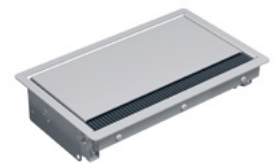

Coni

707/10	Coni Einbaurahmen mit Klappe Small	375.00
	Zur Aufnahme einer Steckerleiste	
	Klappe mit Bürstenprofil,	
	silber, weiss, anthrazit oder schwarz beschichtet	
	Inkl. einfachem Ausschnitt, Einbau aufliegend	
	Passend zu allen Tischprogrammen	
	Grösse 25.5 x 15.1 cm