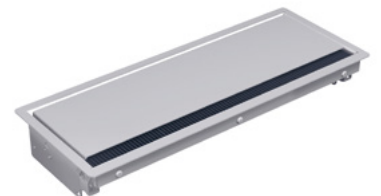

707/11	Coni Einbaurahmen mit Klappe Large	387.00
	Zur Aufnahme einer Steckerleiste	
	Klappe mit Bürstenprofil,	
	silber, weiss, anthrazit oder schwarz beschichtet	
	Inkl. einfachem Ausschnitt, Einbau aufliegend	
	Passend zu allen Tischprogrammen	
	Grösse 38.65 x 15.1 cm