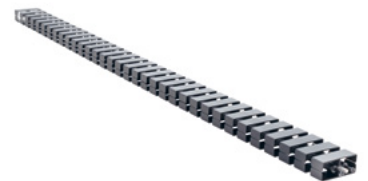

---

**708/21 Weiterleitungskabel** 19.00  
50 cm / 100 cm / 200 cm / 300 cm

---

**548 Vertikale Kabelführung** 62.00  
Kunststoff schwarz oder silber

---

**704/10 Cube Kabelführung horizontal**  
Kunststoff schwarz, Einbautiefe 3.5 cm

Länge 50 cm	60.00
Länge 100 cm	87.00
Länge 140 cm	122.00

---

**614/91 Kabelklammer** 20.00  
Set à 2 Stück  
Für vertikale Kabelführung am Standrohr  
Passend zu Timetable / Logon

---

**614/92 Kabelclip gross** 23.00  
Zur horizontalen Kabelführung, selbstklebend, grau